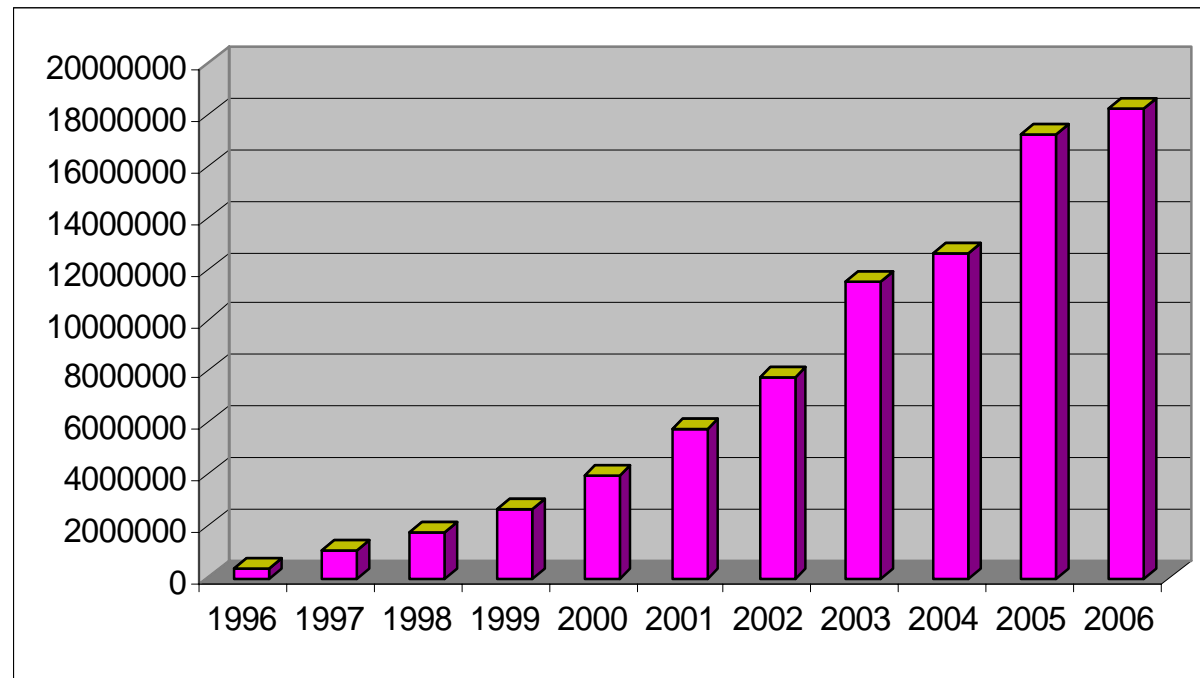

PROFILO AZIENDALE

PROTOTIPO 

a company of
 **SACMI**

Le origini

a company of
 **SACMI**

- **Prototipo Srl**
- **Fondata nel 1996**
- **Sede Imola (BO)**
- **5 dipendenti**
- **Area “Mainframe”**
- **Agenzia IBM**

- **PROTOTIPO S.p.A.**
- **Cap. Soc. 500.000 €**
- **100 dipendenti**
- **Sede: Imola (BO)**
- **Filiali e uffici:**
 - **Reggio Emilia**
 - **Treviso**
 - **Ancona**
 - **Milano**
 - **Roma**
 - **Genova**